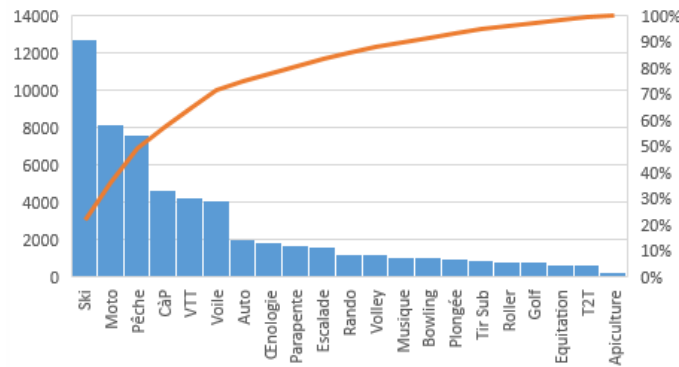

VIE DES SECTIONS

Bilan utilisation des véhicules Oxygène PSA sur 2019

Occurrences

Km

> **21** sections utilisatrices

> **64** sorties

> Environ **60000 km** parcourus

Distance moyenne par sortie