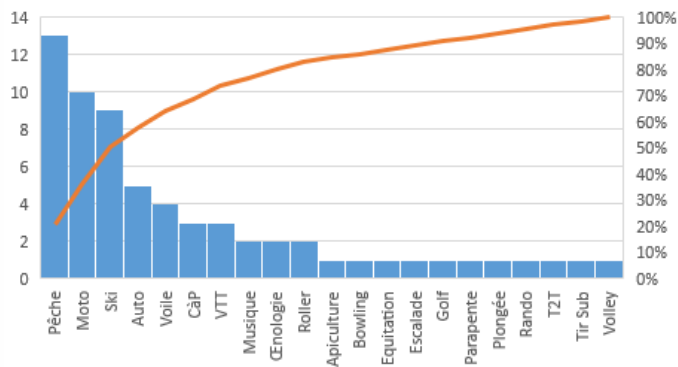

VIE DES SECTIONS

Bilan utilisation des véhicules Oxygène PSA sur 2019

Occurrences

Km

> **21** sections utilisatrices

> **64** sorties

> Environ **60000 km** parcourus

Distance moyenne par sortie